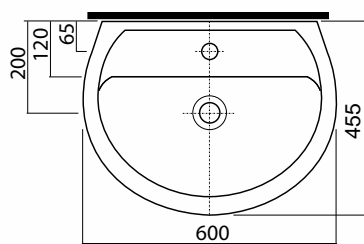

REKORD UMYWALKA

Umywalka 60 cm,
z otworem, z przelewem.

Numer: **K91160000**

Waga: 12,5 kg

Wymiary: 60 x 45,5 cm

Informacje dodatkowe:

Mocowana na śrubach.

Do kompletowania z półpostumentem
K97100.