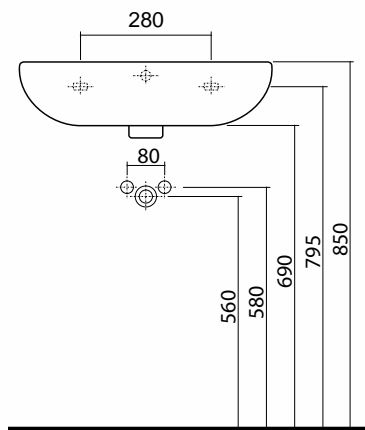

REKORD UMYWALKA

Umywalka 60 cm,
z otworem, z przelewem.

Numer: **K91160000**

Waga: 12,5 kg

Wymiary: 60 x 45,5 cm

Informacje dodatkowe:

Mocowana na śrubach.

Do kompletowania z półpostumentem
K97100.